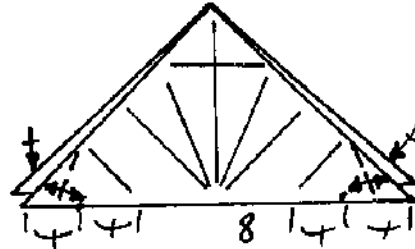

Sternen-Tisch-Leuchter 1: von Klaus-Dieter Ennen

Farbe oben □ 15er

1

2

3

5

4

6

7

8

10

9

11

12