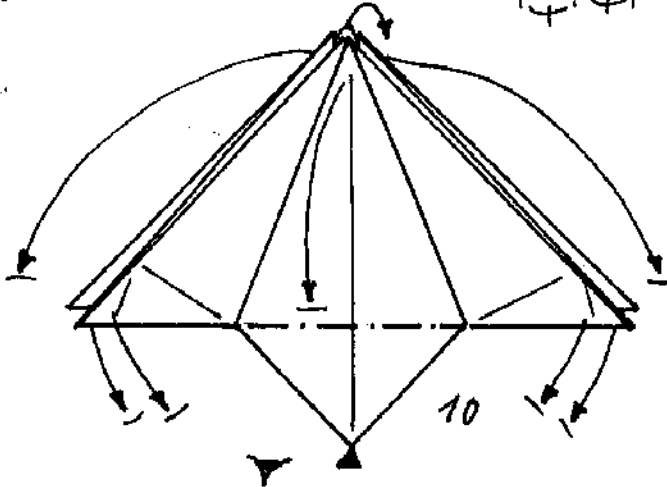

Sternen-Tisch-Leuchter 1: von Klaus-Dieter Ennen

Farbe oben □ 15er

1

2

3

5

4

6

7

8

10

9

11

12