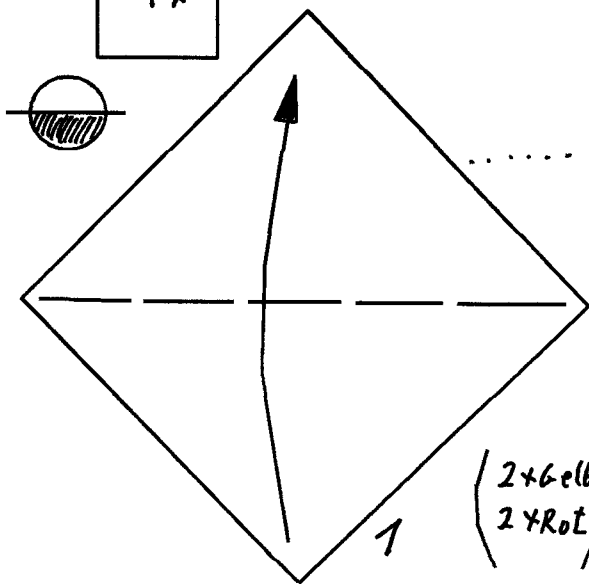

Stern Valdirn:
(897)

Origami
von
Wolfgang Dietel Kassel

4x

(2xGelb)
(2xRot)

9

© Klaus-Dieter Ennen 11/19

26

25