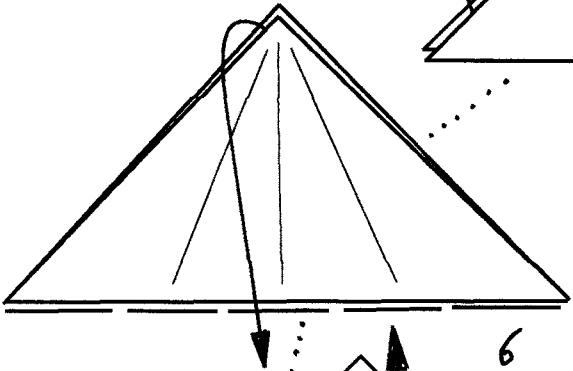

Stern Valdirn:
(897)

Origami
von
Wolfgang Dietel Kassel

4x

(2xGelb)
(2xRot)

9

© Klaus-Dieter Ennen 11/19

26

25