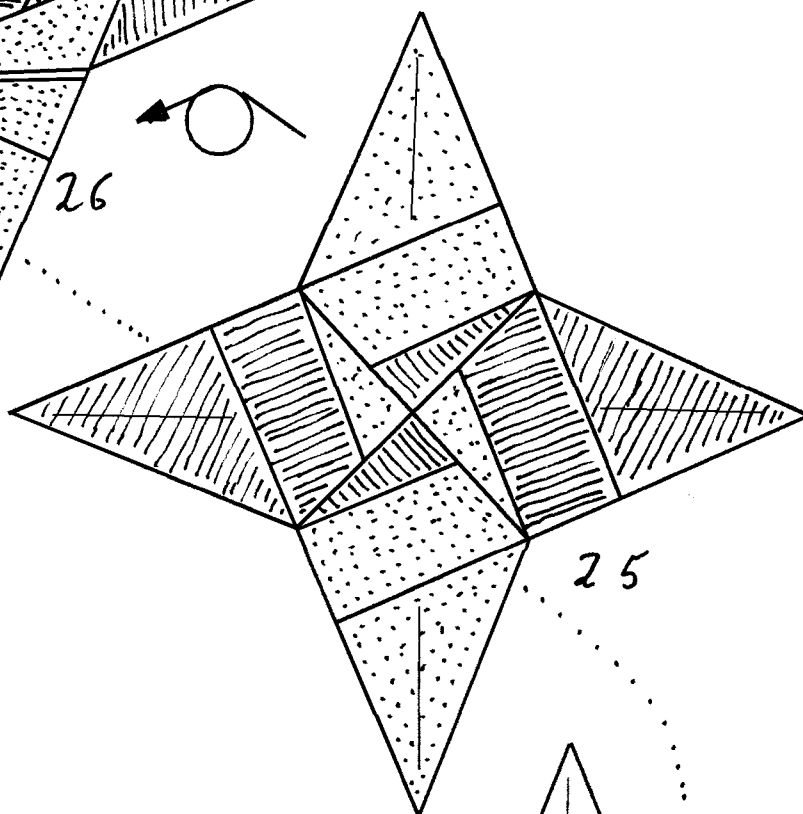

Stern Valdirn:
(897)

Origami
von
Wolfgang Dietel Kassel

4x

(2xGelb)
(2xRot)

9

© Klaus-Dieter Ennen 11/19

26

25

23

24