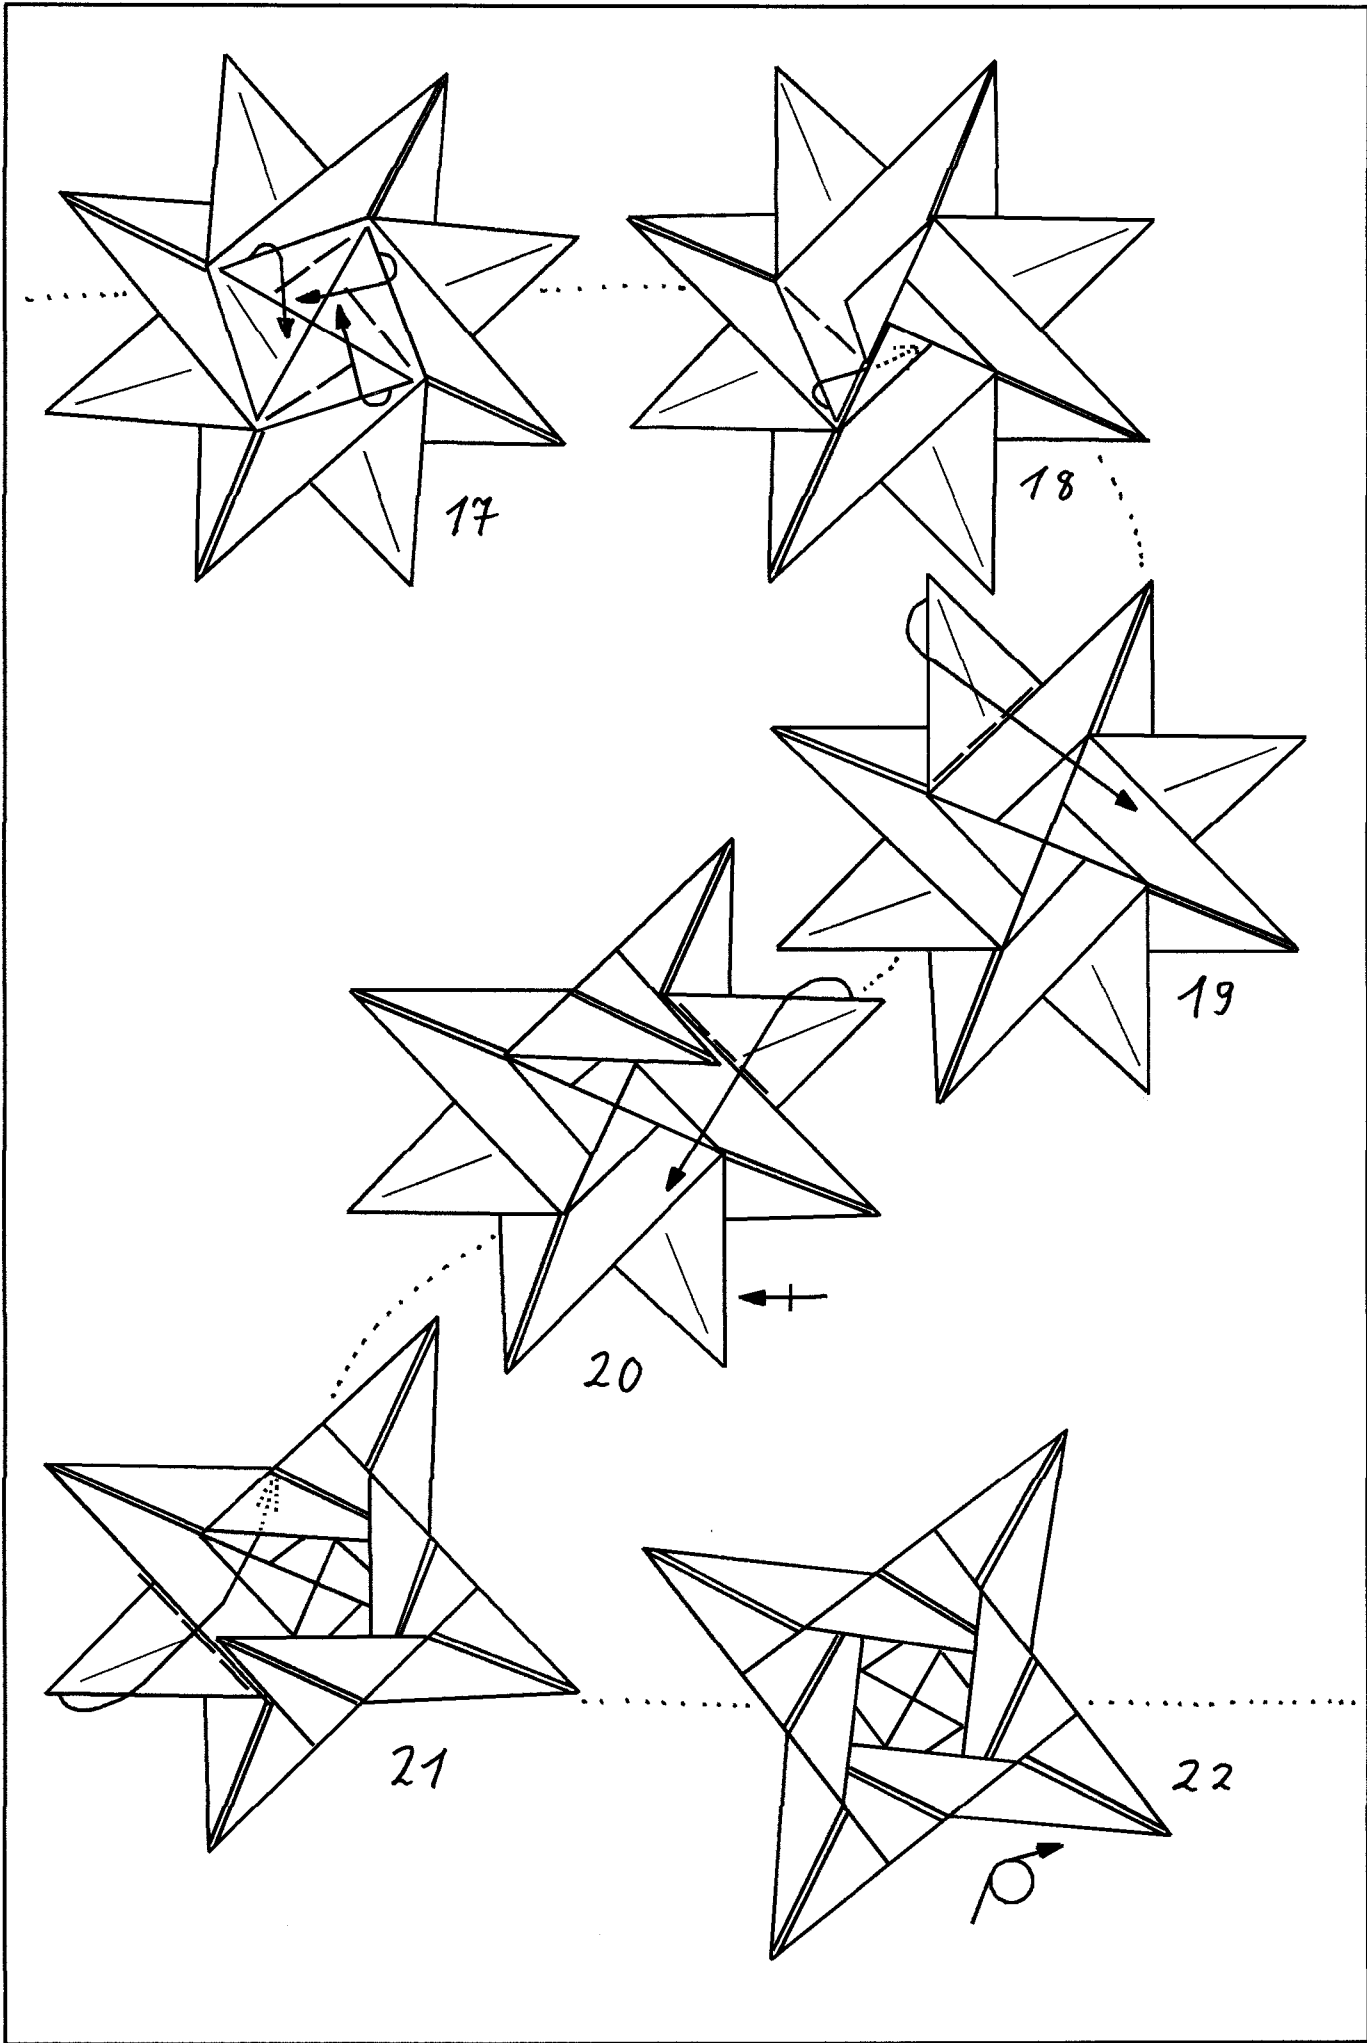

Stern Valdirn:
(897)

Origami
von
Wolfgang Dietel Kassel

4x

(2xGelb)
(2xRot)

9

© Klaus-Dieter Ennen 11/19

26

25

23

24