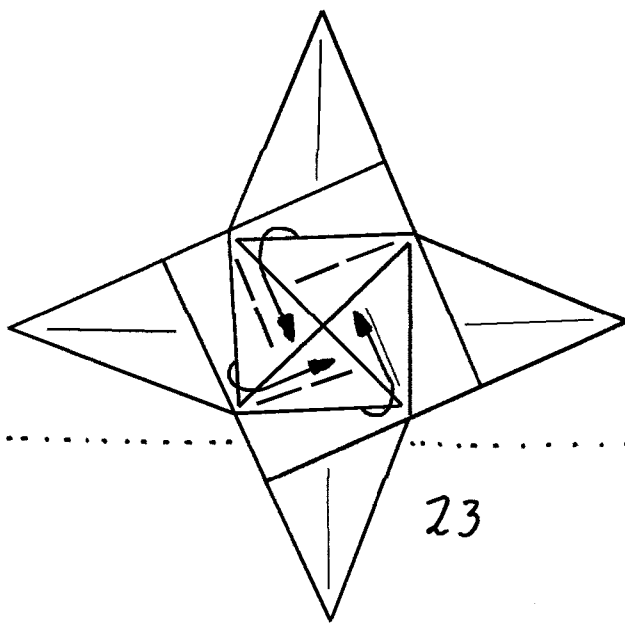

Stern Valdirn:
(897)

Origami
von
Wolfgang Dietel Kassel

4x

(2xGelb)
(2xRot)

9

© Klaus-Dieter Ennen 11/19

26

25