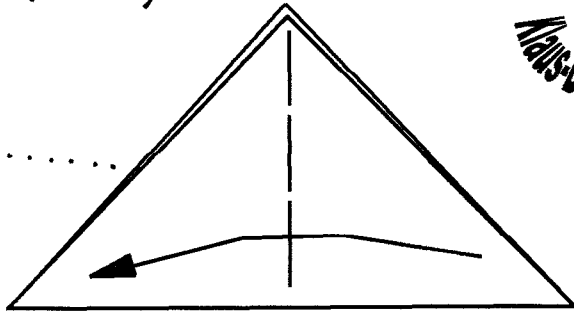

Stern Valdirn:
(897)

Origami
von
Wolfgang Dietel Kassel

4x

(2xGelb)
(2xRot)

9

© Klaus-Dieter Ennen 11/19

26

25