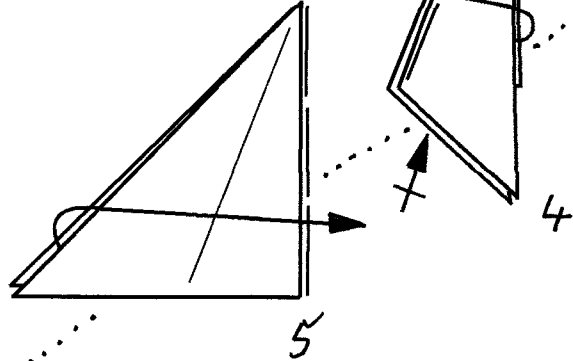

Stern Valdirn:
(897)

Origami
von
Wolfgang Dietel Kassel

4x

(2xGelb)
(2xRot)

9

© Klaus-Dieter Ennen 11/19

26

25