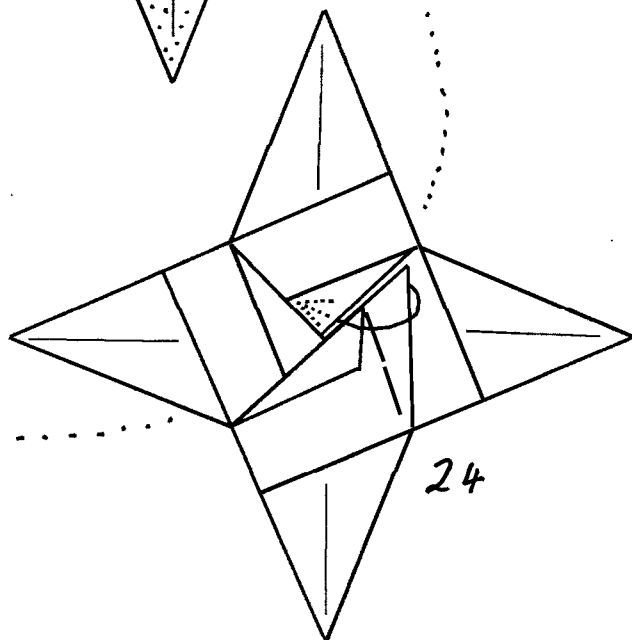

© Klaus-Dieter Ennen 11/19

26

25

23

24