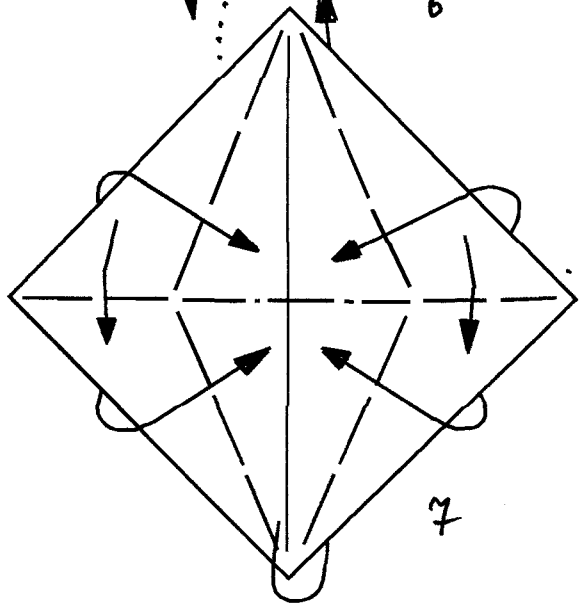

Stern Valdirn:
(897)

Origami
von
Wolfgang Dietel Kassel

4x

(2xGelb)
(2xRot)

9

© Klaus-Dieter Ennen 11/19

26

25