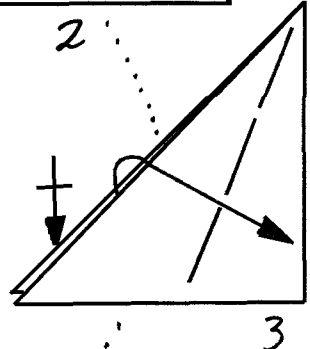

Stern Valdirn:
(897)

Origami
von
Wolfgang Dietel Kassel

4x

(2xGelb)
(2xRot)

9

© Klaus-Dieter Ennen 11/19

26

25