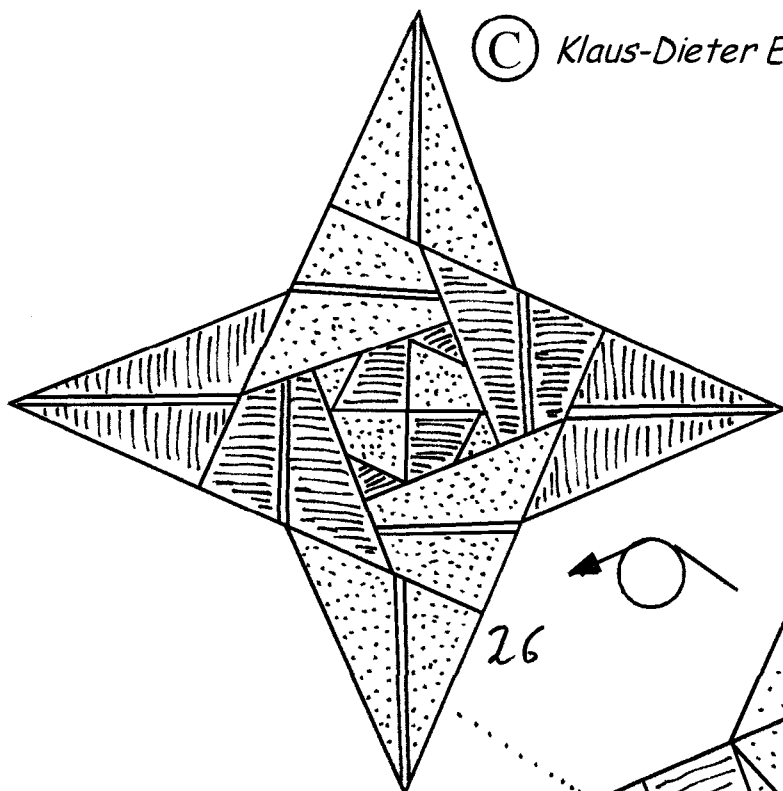

Stern Valdirn:
(897)

Origami
von
Wolfgang Dietel Kassel

4x

(2xGelb)
(2xRot)

9

© Klaus-Dieter Ennen 11/19

26

25