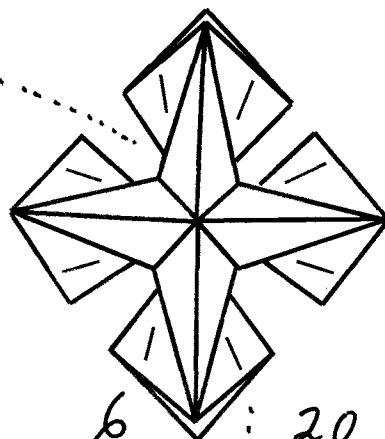

# Modularis 55:

Origami  
von  
Wolfgang Dietel Entwerfer

6x  
2x Gelb  
2x Rot  
2x Blau

18

19

20

21

6x  
(2+Gelb)  
(2x Rot)  
(2x Blau)

22

Gelb

23

Rot

Gelb

Rot

24

©Klaus-Dieter Ennen 8/16