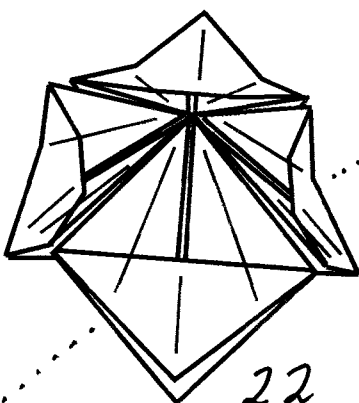

# Modularis 55:

Origami  
von  
Wolfgang Dietel Entwerfer

6x  
2x Gelb  
2x Rot  
2x Blau

18

19

20

21

6x  
(2+Gelb)  
(2x Rot)  
(2x Blau)

22

Gelb

23

Rot

Gelb

Rot

24

©Klaus-Dieter Ennen 8/16