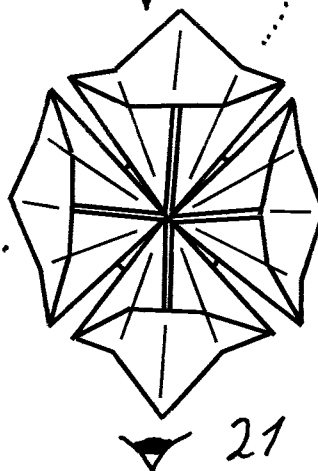

# Modularis 55:

Origami  
von  
Wolfgang Dietel Entwerfer

6x  
2x Gelb  
2x Rot  
2x Blau

18

19

20

21

6x  
(2+Gelb)  
(2x Rot)  
(2x Blau)

22

Gelb

23

Rot

Gelb

Rot

24

©Klaus-Dieter Ennen 8/16