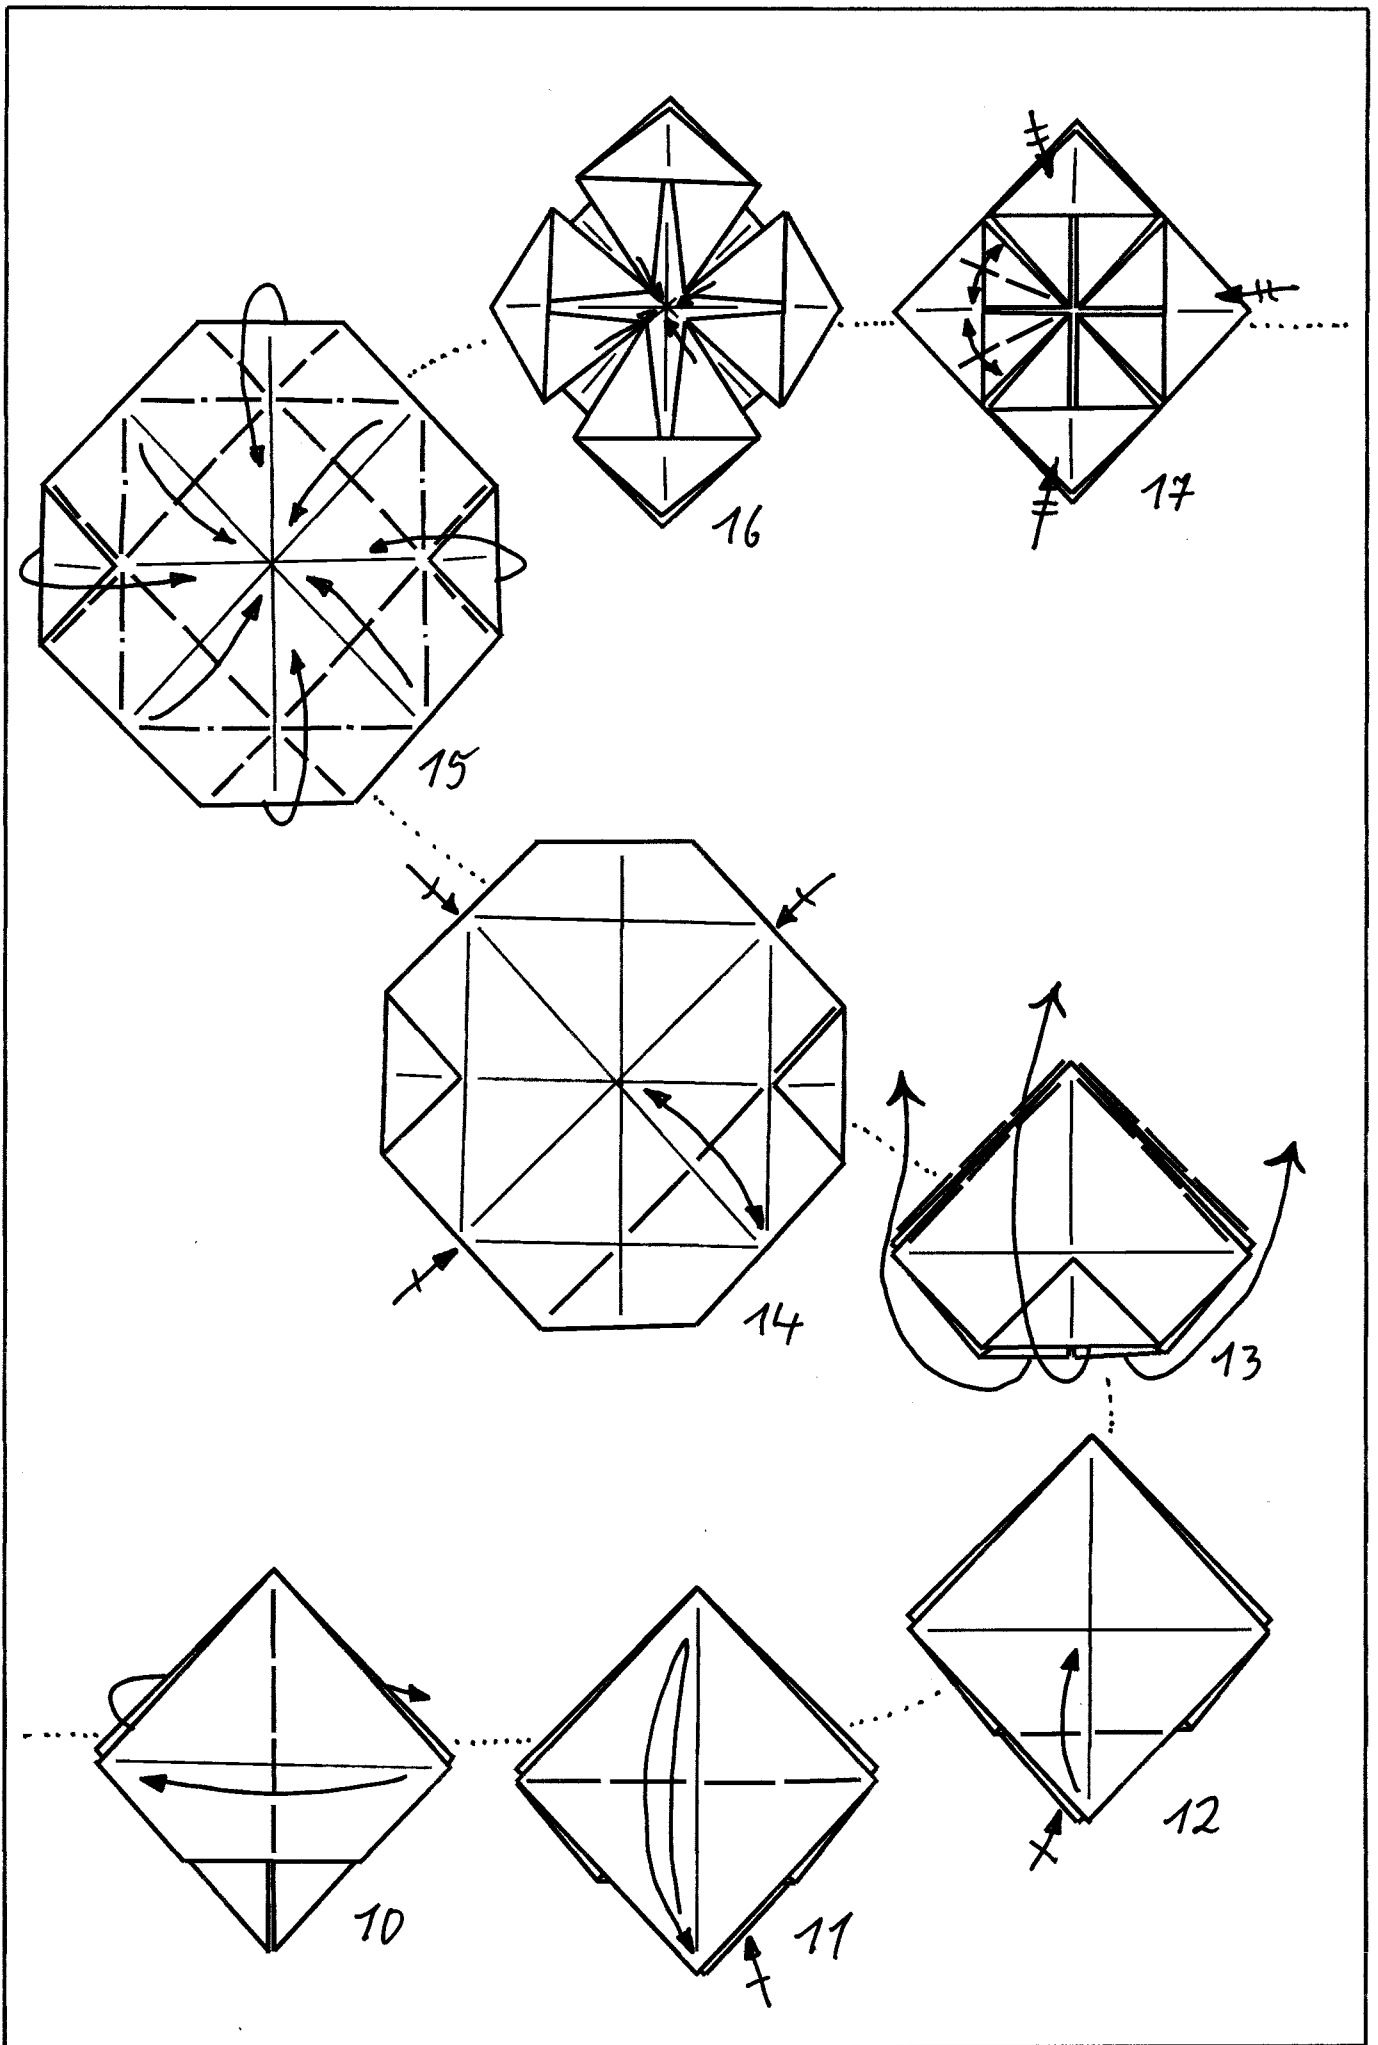

# Modularis 55:

Origami  
von  
Wolfgang Dietel Entwerfer

6x  
2x Gelb  
2x Rot  
2x Blau

18

19

20

21

6x  
(2+Gelb)  
(2x Rot)  
(2x Blau)

22

Gelb

23

Rot

Gelb

Rot

24

©Klaus-Dieter Ennen 8/16