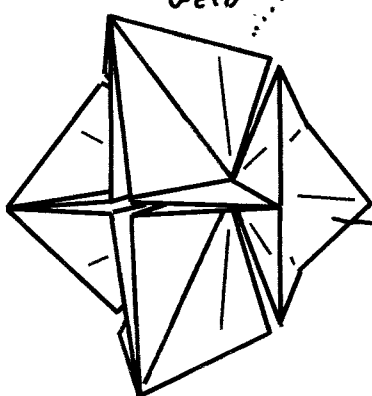

# Modularis 55:

Origami  
von  
Wolfgang Dietel Entwerfer

6x  
2x Gelb  
2x Rot  
2x Blau

18

19

20

21

6x  
(2+Gelb)  
(2x Rot)  
(2x Blau)

22

Gelb

23

Rot

Gelb

Rot

24

©Klaus-Dieter Ennen 8/16