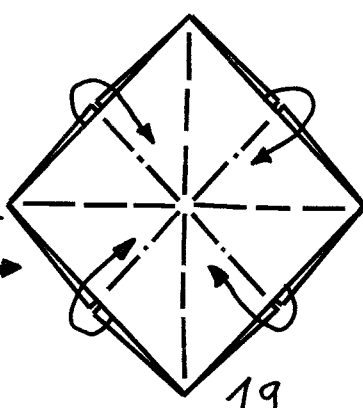

# Modularis 55:

Origami  
von  
Wolfgang Dietel Entwerfer

6x  
2x Gelb  
2x Rot  
2x Blau

18

19

20

21

6x  
(2+Gelb)  
(2x Rot)  
(2x Blau)

22

Gelb

23

Rot

Gelb

Rot

24

©Klaus-Dieter Ennen 8/16