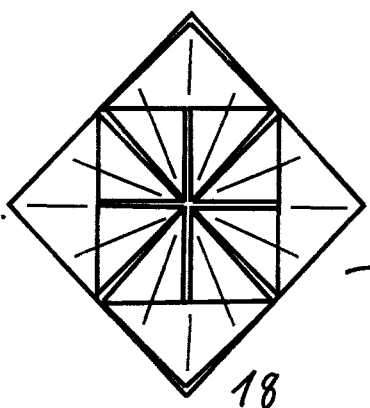

# Modularis 55:

Origami  
von  
Wolfgang Dietel Entwerfer

6x  
2x Gelb  
2x Rot  
2x Blau

18

19

20

21

6x  
(2+Gelb)  
(2x Rot)  
(2x Blau)

22

Gelb

23

Rot

Gelb

Rot

24

©Klaus-Dieter Ennen 8/16