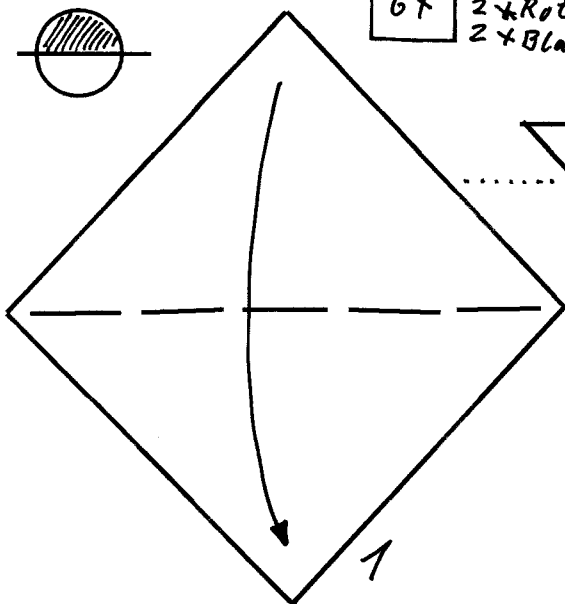

# Modularis 55:

Origami  
von  
Wolfgang Dietel Entwerfer

6x  
2x Gelb  
2x Rot  
2x Blau

18

19

20

21

6x  
(2+Gelb)  
(2x Rot)  
(2x Blau)