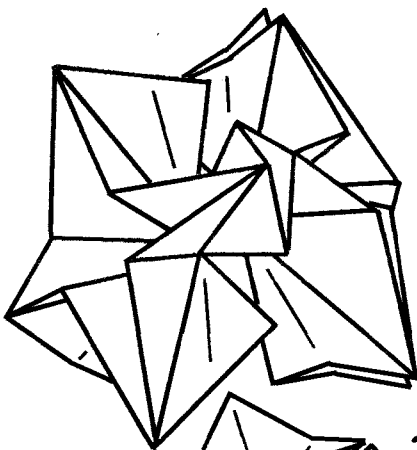

©Klaus-Dieter Ennen 8/16

29

30

28

25

27

Noch 4
Module:

26