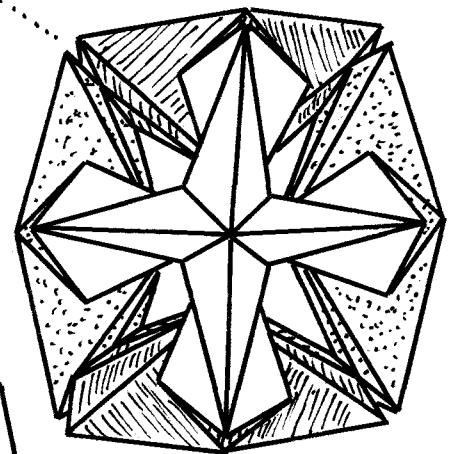

©Klaus-Dieter Ennen 8/16

29

30

28

25

27

Noch 4
Module:

26